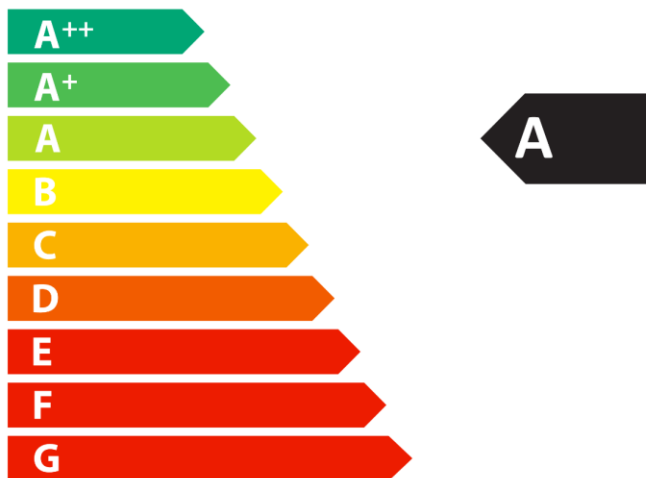

ENERG

енергия · ενεργεια

thermoCet

Trimline 85R (1050) - G20

9,1
kW

ENERGIA · ЕНЕРГИЯ · ΕΝΕΡΓΕΙΑ · ENERGIJA · ENERGY · ENERGIE · ENERGI

2015/1186