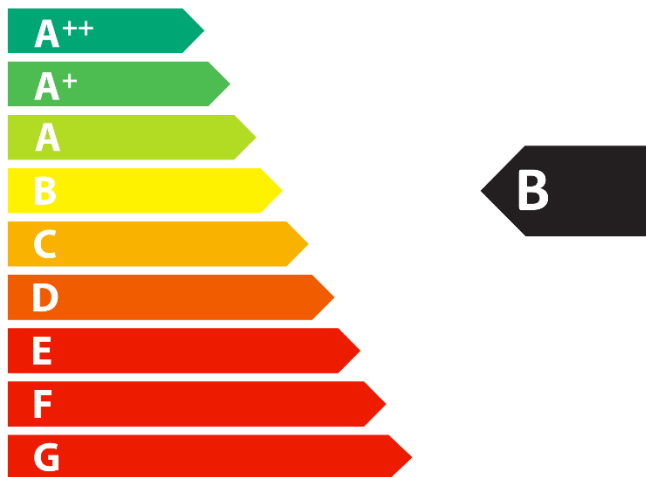

# ENERG

енергия · ενεργεια

**thermoCet**

Trimline 83P (1181) - G20

**9,5**  
kW

ENERGIA · ЕНЕРГИЯ · ΕΝΕΡΓΕΙΑ · ENERGIJA · ENERGY · ENERGIE · ENERGI

2015/1186