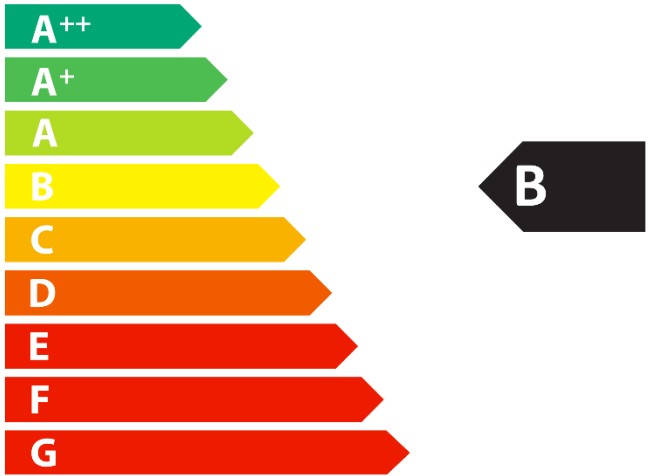

ENERG

енергия · ενεργεια

Y

IJA

IE

IA

thermoCet

Trimline 73R DB (1151) - G30

7,9
kW

ENERGIA · ЕНЕРГИЯ · ΕΝΕΡΓΕΙΑ · ENERGIJA · ENERGY · ENERGIE · ENERGI

2015/1186