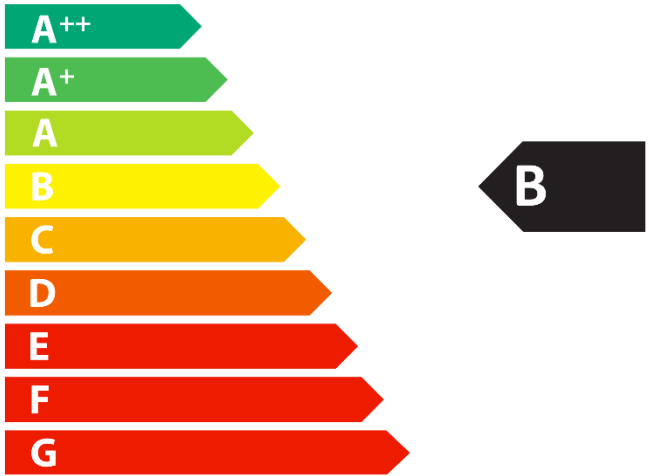

# ENERG

енергия · ενεργεια

Y

IJA

IE

IA

**thermoCet**

Trimline 73H DB (1133) - G30

**7,9**  
kW

ENERGIA · ЕНЕРГИЯ · ΕΝΕΡΓΕΙΑ · ENERGIJA · ENERGY · ENERGIE · ENERGI

2015/1186