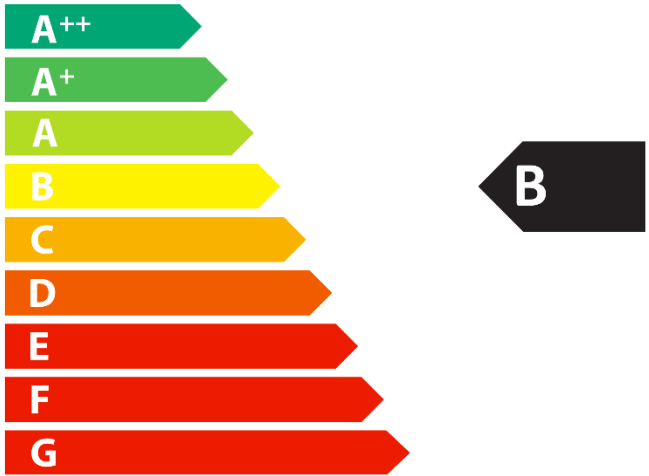

# ENERG

енергия · ενεργεια

**thermoCet**

Trimline 73 DB (1134) - G30

**7,9**  
kW

ENERGIA · ЕНЕРГИЯ · ΕΝΕΡΓΕΙΑ · ENERGIJA · ENERGY · ENERGIE · ENERGI

2015/1186