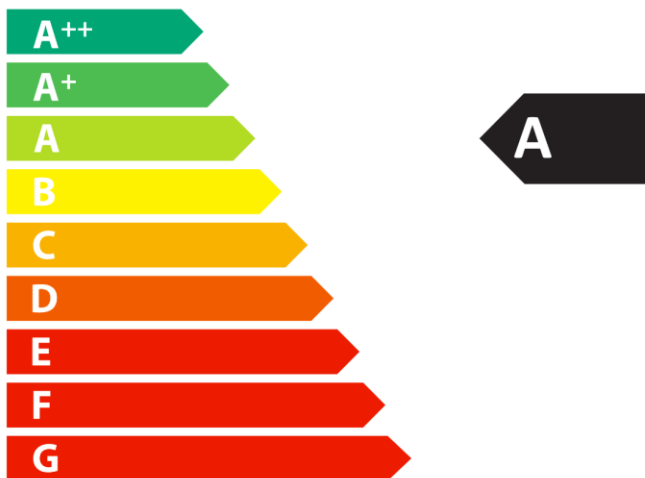

ENERG

енергия · ενεργεια

thermoCet

Trimline 63H DB (1095) - G20

7,1
kW

ENERGIA · ЕНЕРГИЯ · ΕΝΕΡΓΕΙΑ · ENERGIJA · ENERGY · ENERGIE · ENERGI

2015/1186