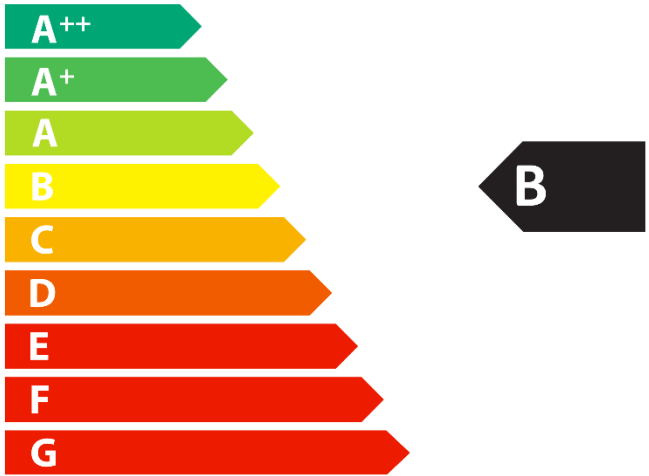

ENERG

енергия · ενεργεια

Y

IJA

IE

IA

thermoCet

Trimline 63CR (1055) - G20

7,1
kW

ENERGIA · ЕНЕРГИЯ · ΕΝΕΡΓΕΙΑ · ENERGIJA · ENERGY · ENERGIE · ENERGI

2015/1186