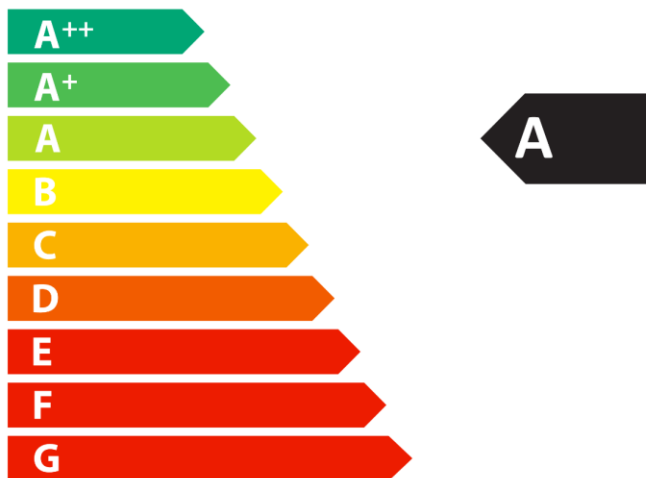

ENERG

енергия · ενεργεια

thermoCet

Trimline 2050 OH (1080) - G30

7,8

kW

ENERGIA · ЕНЕРГИЯ · ΕΝΕΡΓΕΙΑ · ENERGIJA · ENERGY · ENERGIE · ENERGI

2015/1186