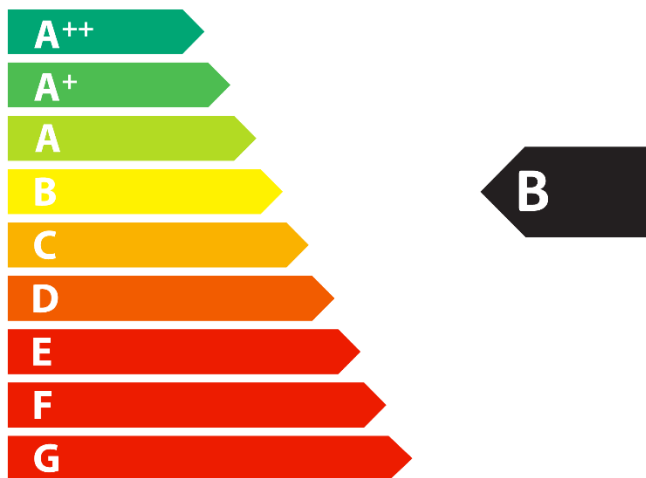

ENERG
енергия · ενεργεια

thermoCet

1184-1185 G30

11,5
kW

ENERGIA · ЕНЕРГИЯ · ΕΝΕΡΓΕΙΑ · ENERGIJA · ENERGY · ENERGIE · ENERGI

2015/1186