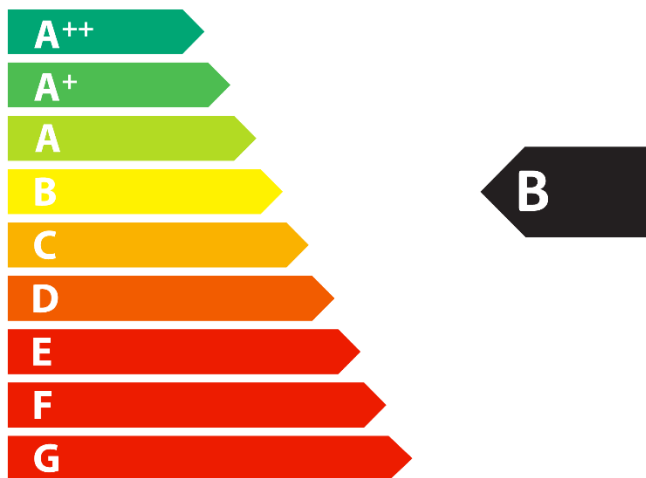

ENERG
енергия · ενεργεια

thermoCet

1184-1185 G20

10,2
kW

ENERGIA · ЕНЕРГИЯ · ΕΝΕΡΓΕΙΑ · ENERGIJA · ENERGY · ENERGIE · ENERGI

2015/1186