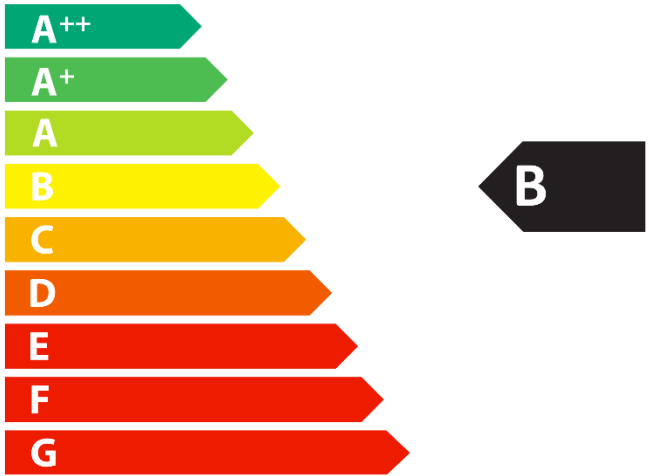

ENERG

енергия · ενεργεια

Y

IJA

IE

IA

thermoCet

Trimline 38F (1070) - G30

5,2
kW

ENERGIA · ЕНЕРГИЯ · ΕΝΕΡΓΕΙΑ · ENERGIJA · ENERGY · ENERGIE · ENERGI

2015/1186